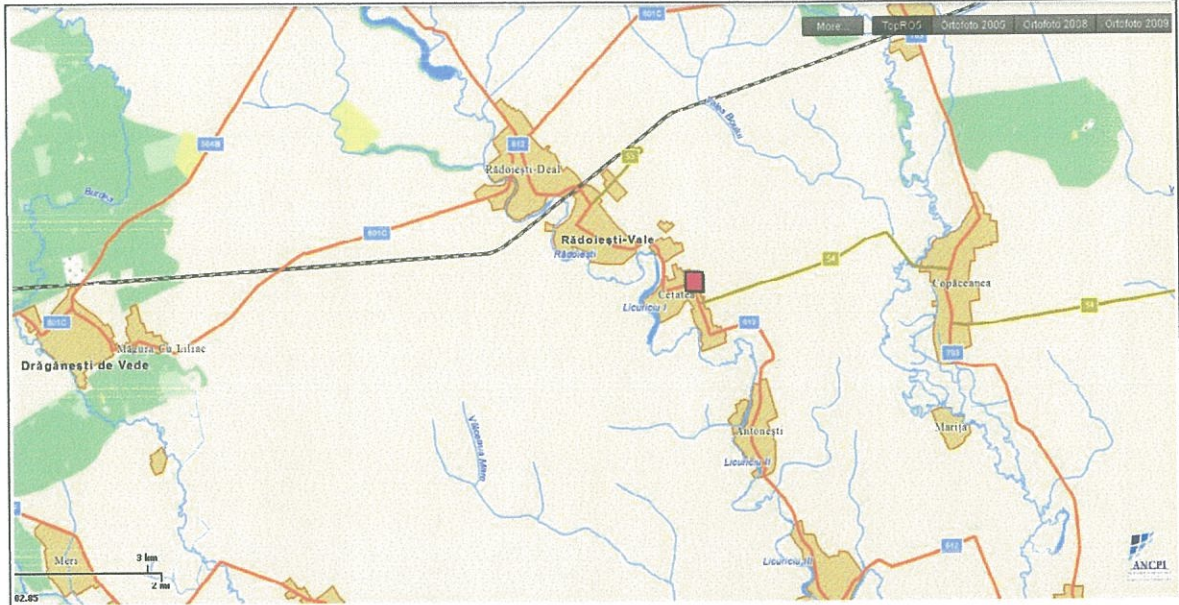

- RAPORT DE EVALUARE -

Carte Funciara nr.20083,Cad 254,Sat.Cetatea, Com. Radoiesti, Jud.Teleorman

Noiembrie 2012

Anexa - Harti & Foto

VEDERE AERIANA

HARTA STRAZII

VEDERE EXTERIOARA

VEDERE EXTERIOARA